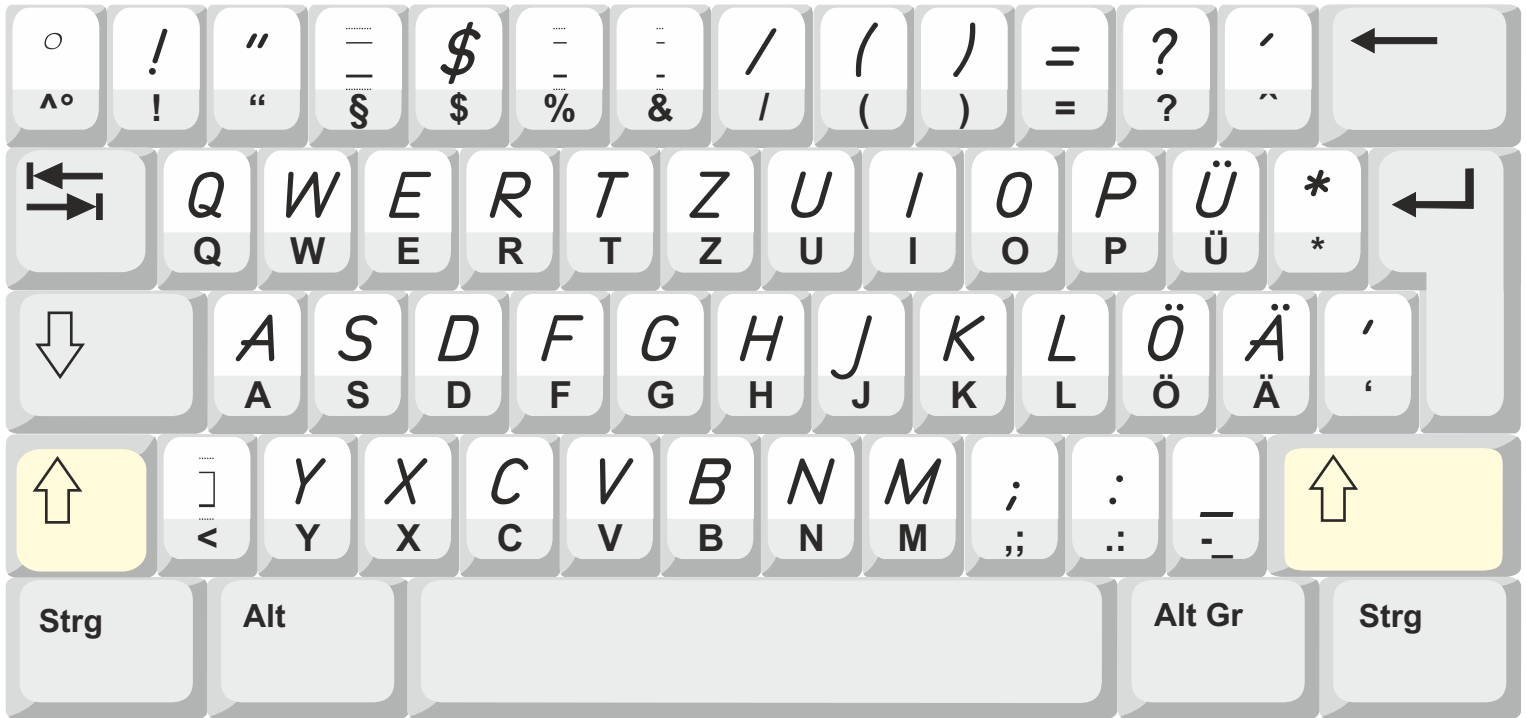

Tastaturbelegung MW-Grundschrift

Grundschrift-Druck normal

Normalbelegung

Belegung mit „shift” ©